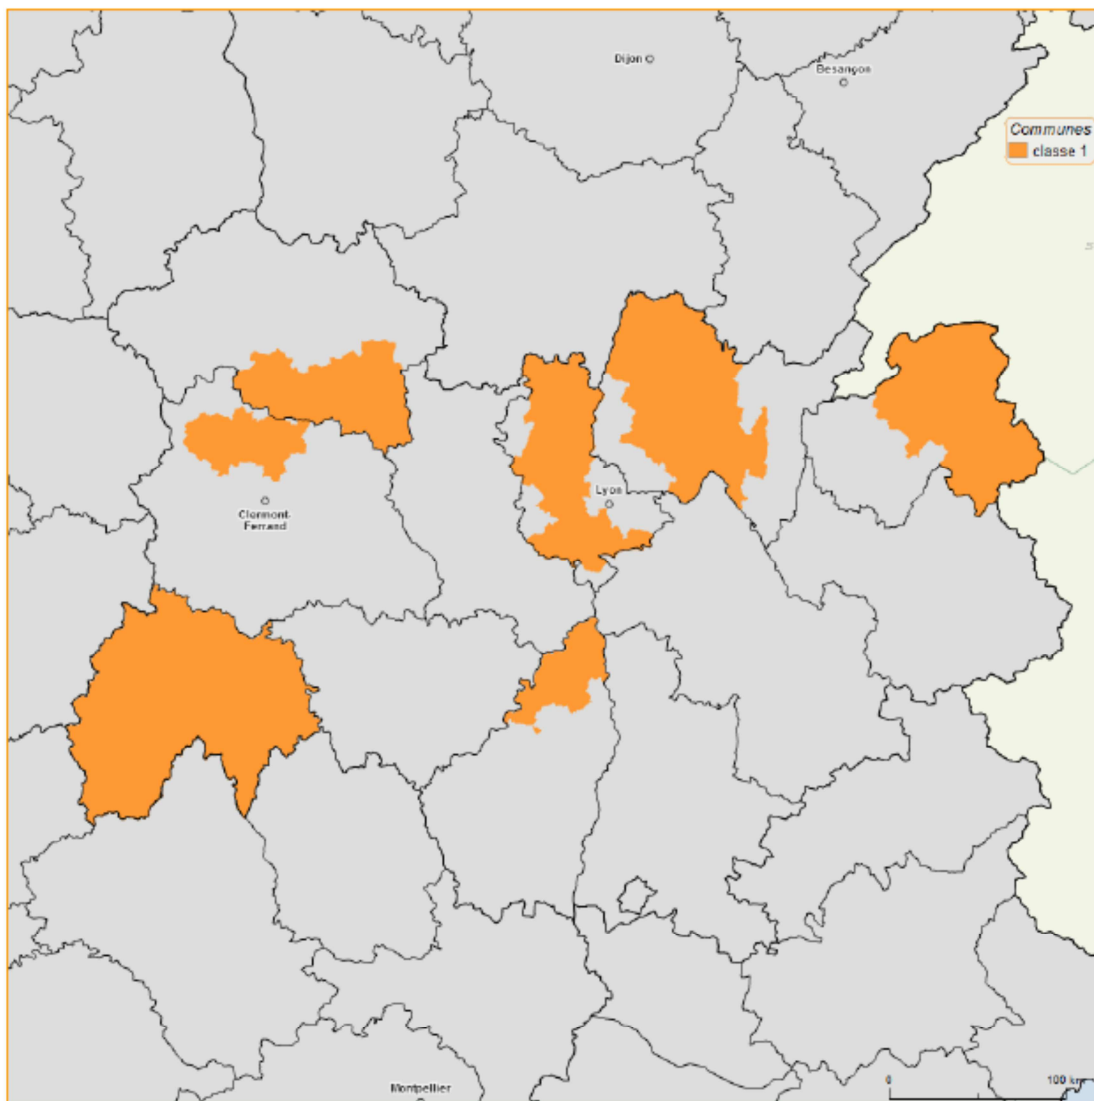

Annexe 1 : Liste des territoires concernés par l'appel à candidatures

© CGET 2017 - IGN GeoPa

BSI : Bassins de santé intermédiaires

FG : Filières Gériatologiques

	Départements	FG ou BSI	Communes
01	AIN	FG04 Pays de l'Ain	01001 L'Abergement-Clémenciat 01002 L'Abergement-de-Varey 01004 Ambérieu-en-Bugey 01005 Ambérieux-en-Dombes 01007 Ambronay 01008 Ambutrix 01012 Aranc 01013 Arandas 01016 Arbigny 01017 Argis 01023 Asnières-sur-Saône 01024 Attignat 01025 Bâgé-la-Ville 01026 Bâgé-le-Châtel 01029 Beaupont

15237 Tiviers  
15241 La Trinitat  
15244 Ussel  
15245 Vabres  
15247 Valjouze  
15248 Valuégols  
15251 Védrines-Saint-Loup  
15253 Vernols  
15256 Vèze  
15259 Vieillespesse  
15262 Villedieu  
15263 Virargues