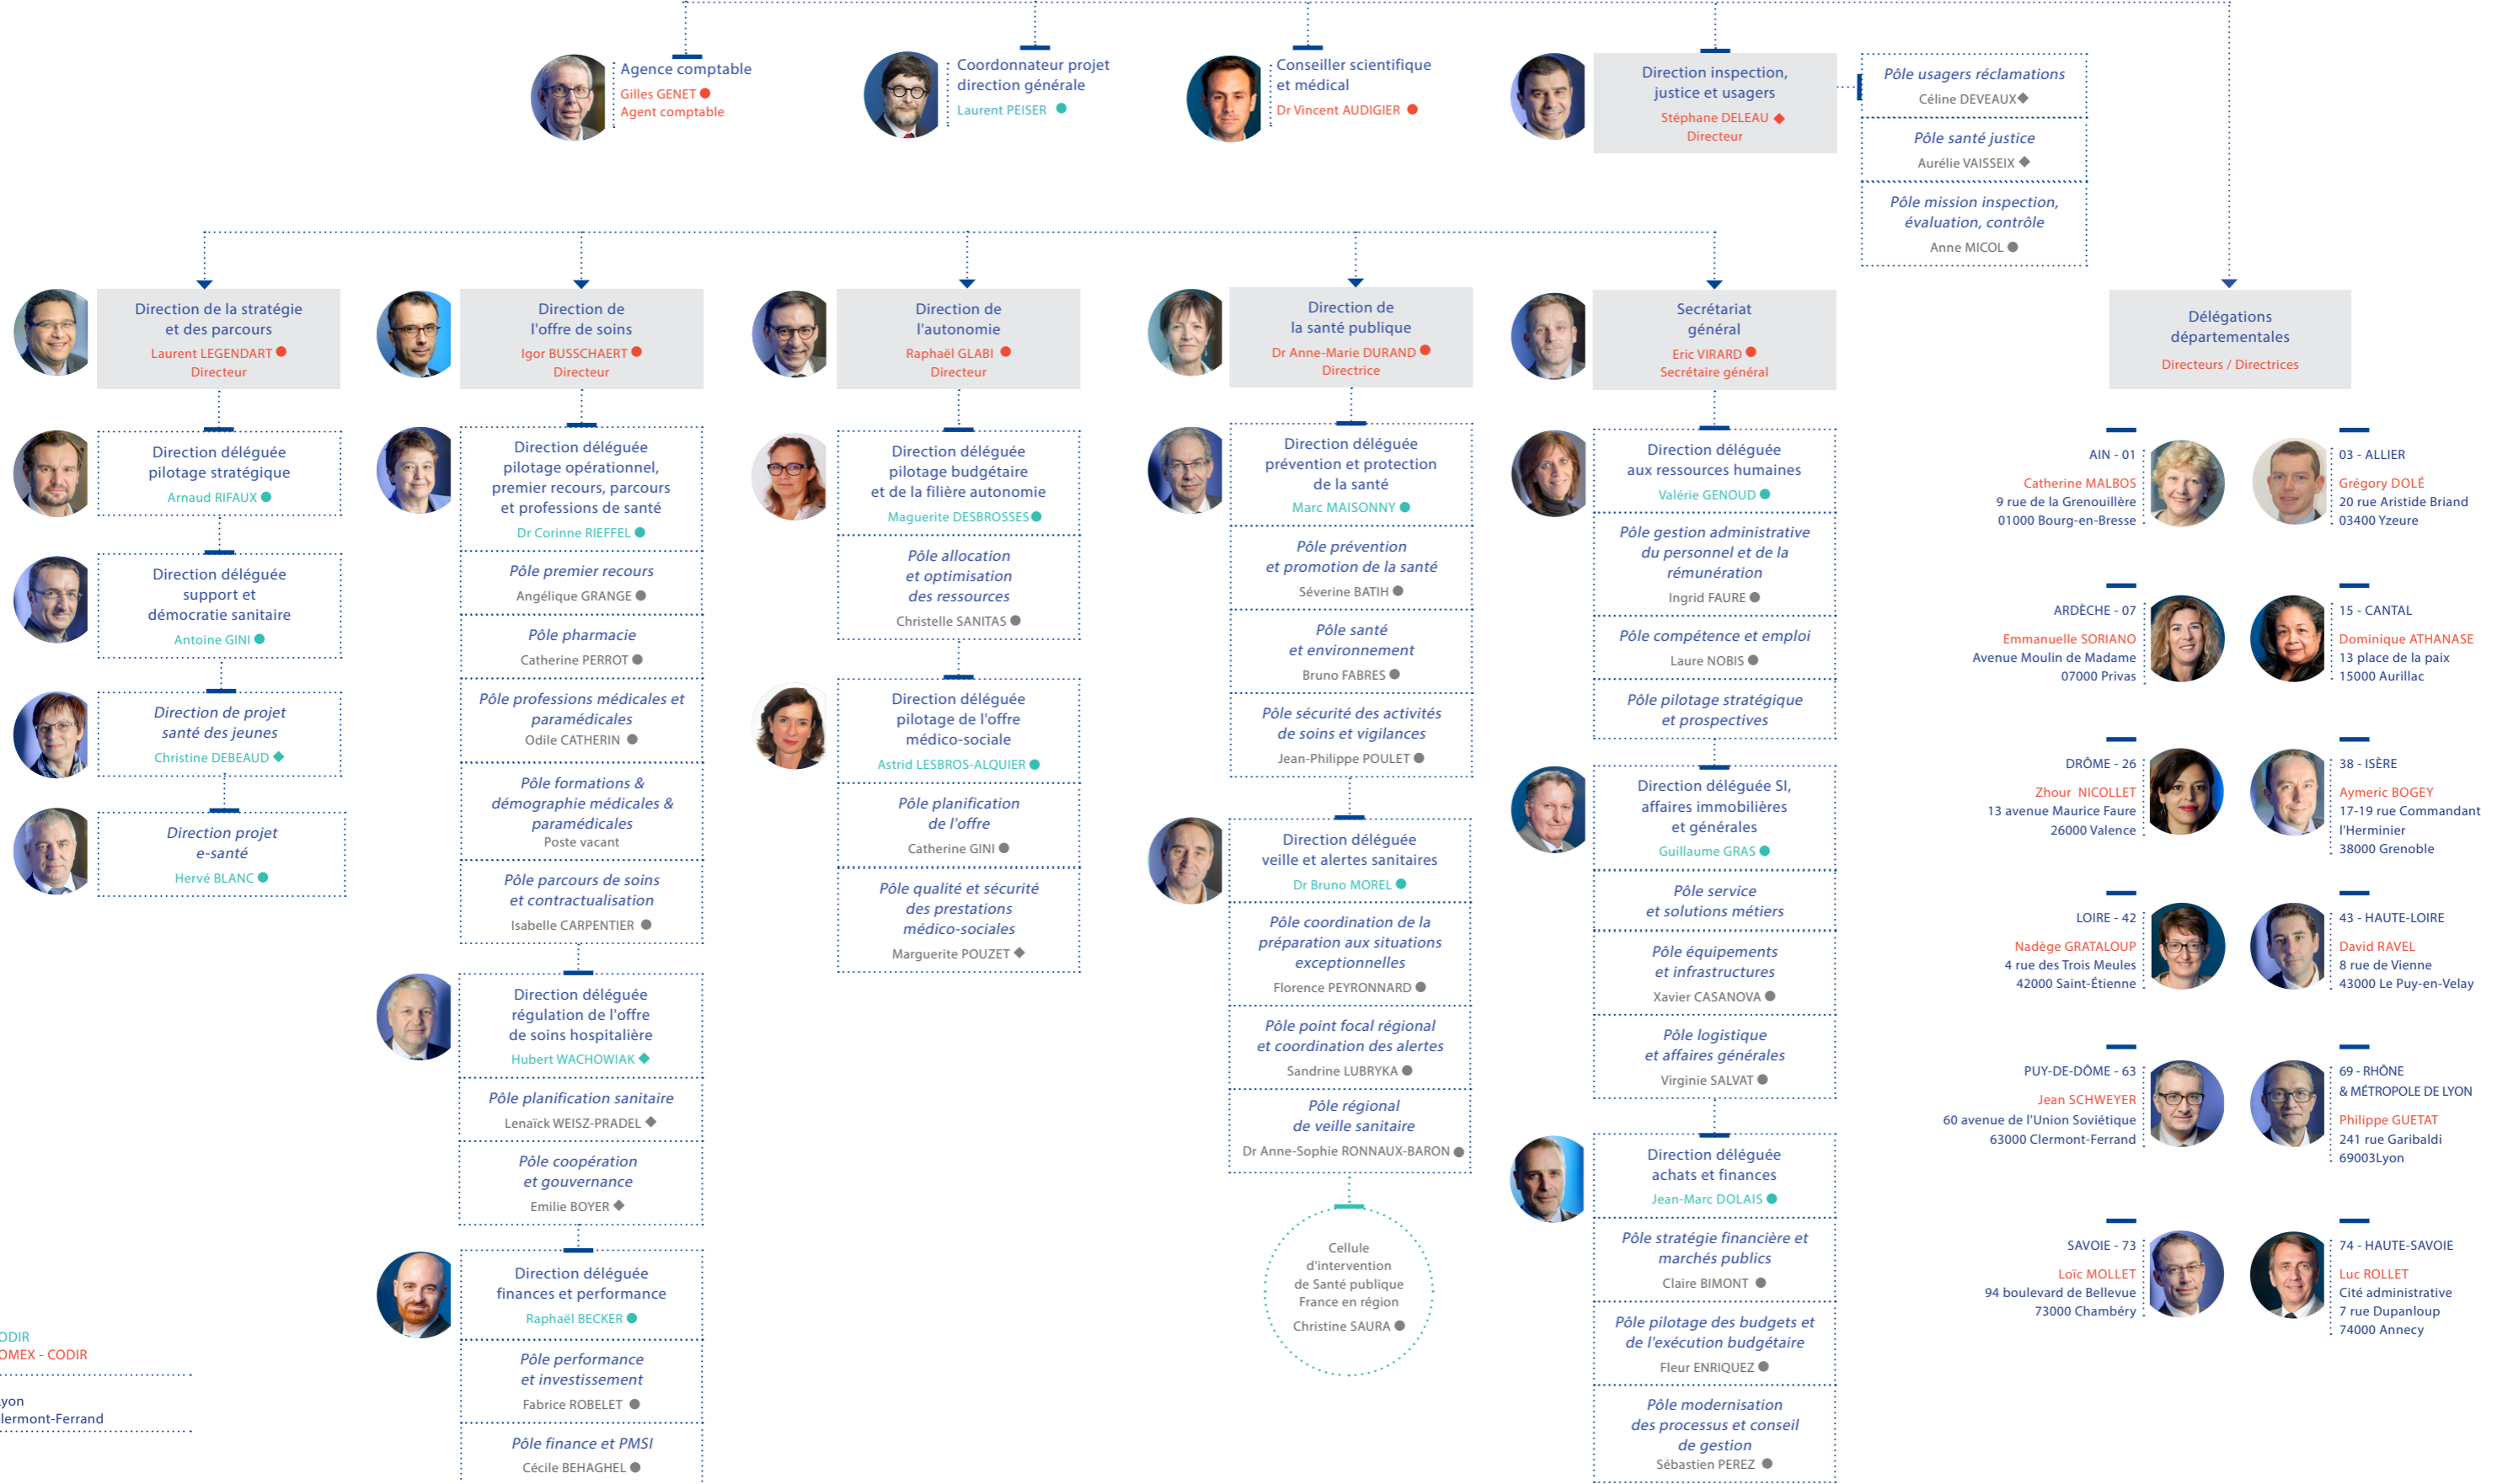

04 72 34 74 00

Adresse du siège

241 rue Garibaldi
CS 93383
69418 Lyon Cedex 03

CODIR
COMEX - CODIR

● Lyon
◆ Clermont-Ferrand