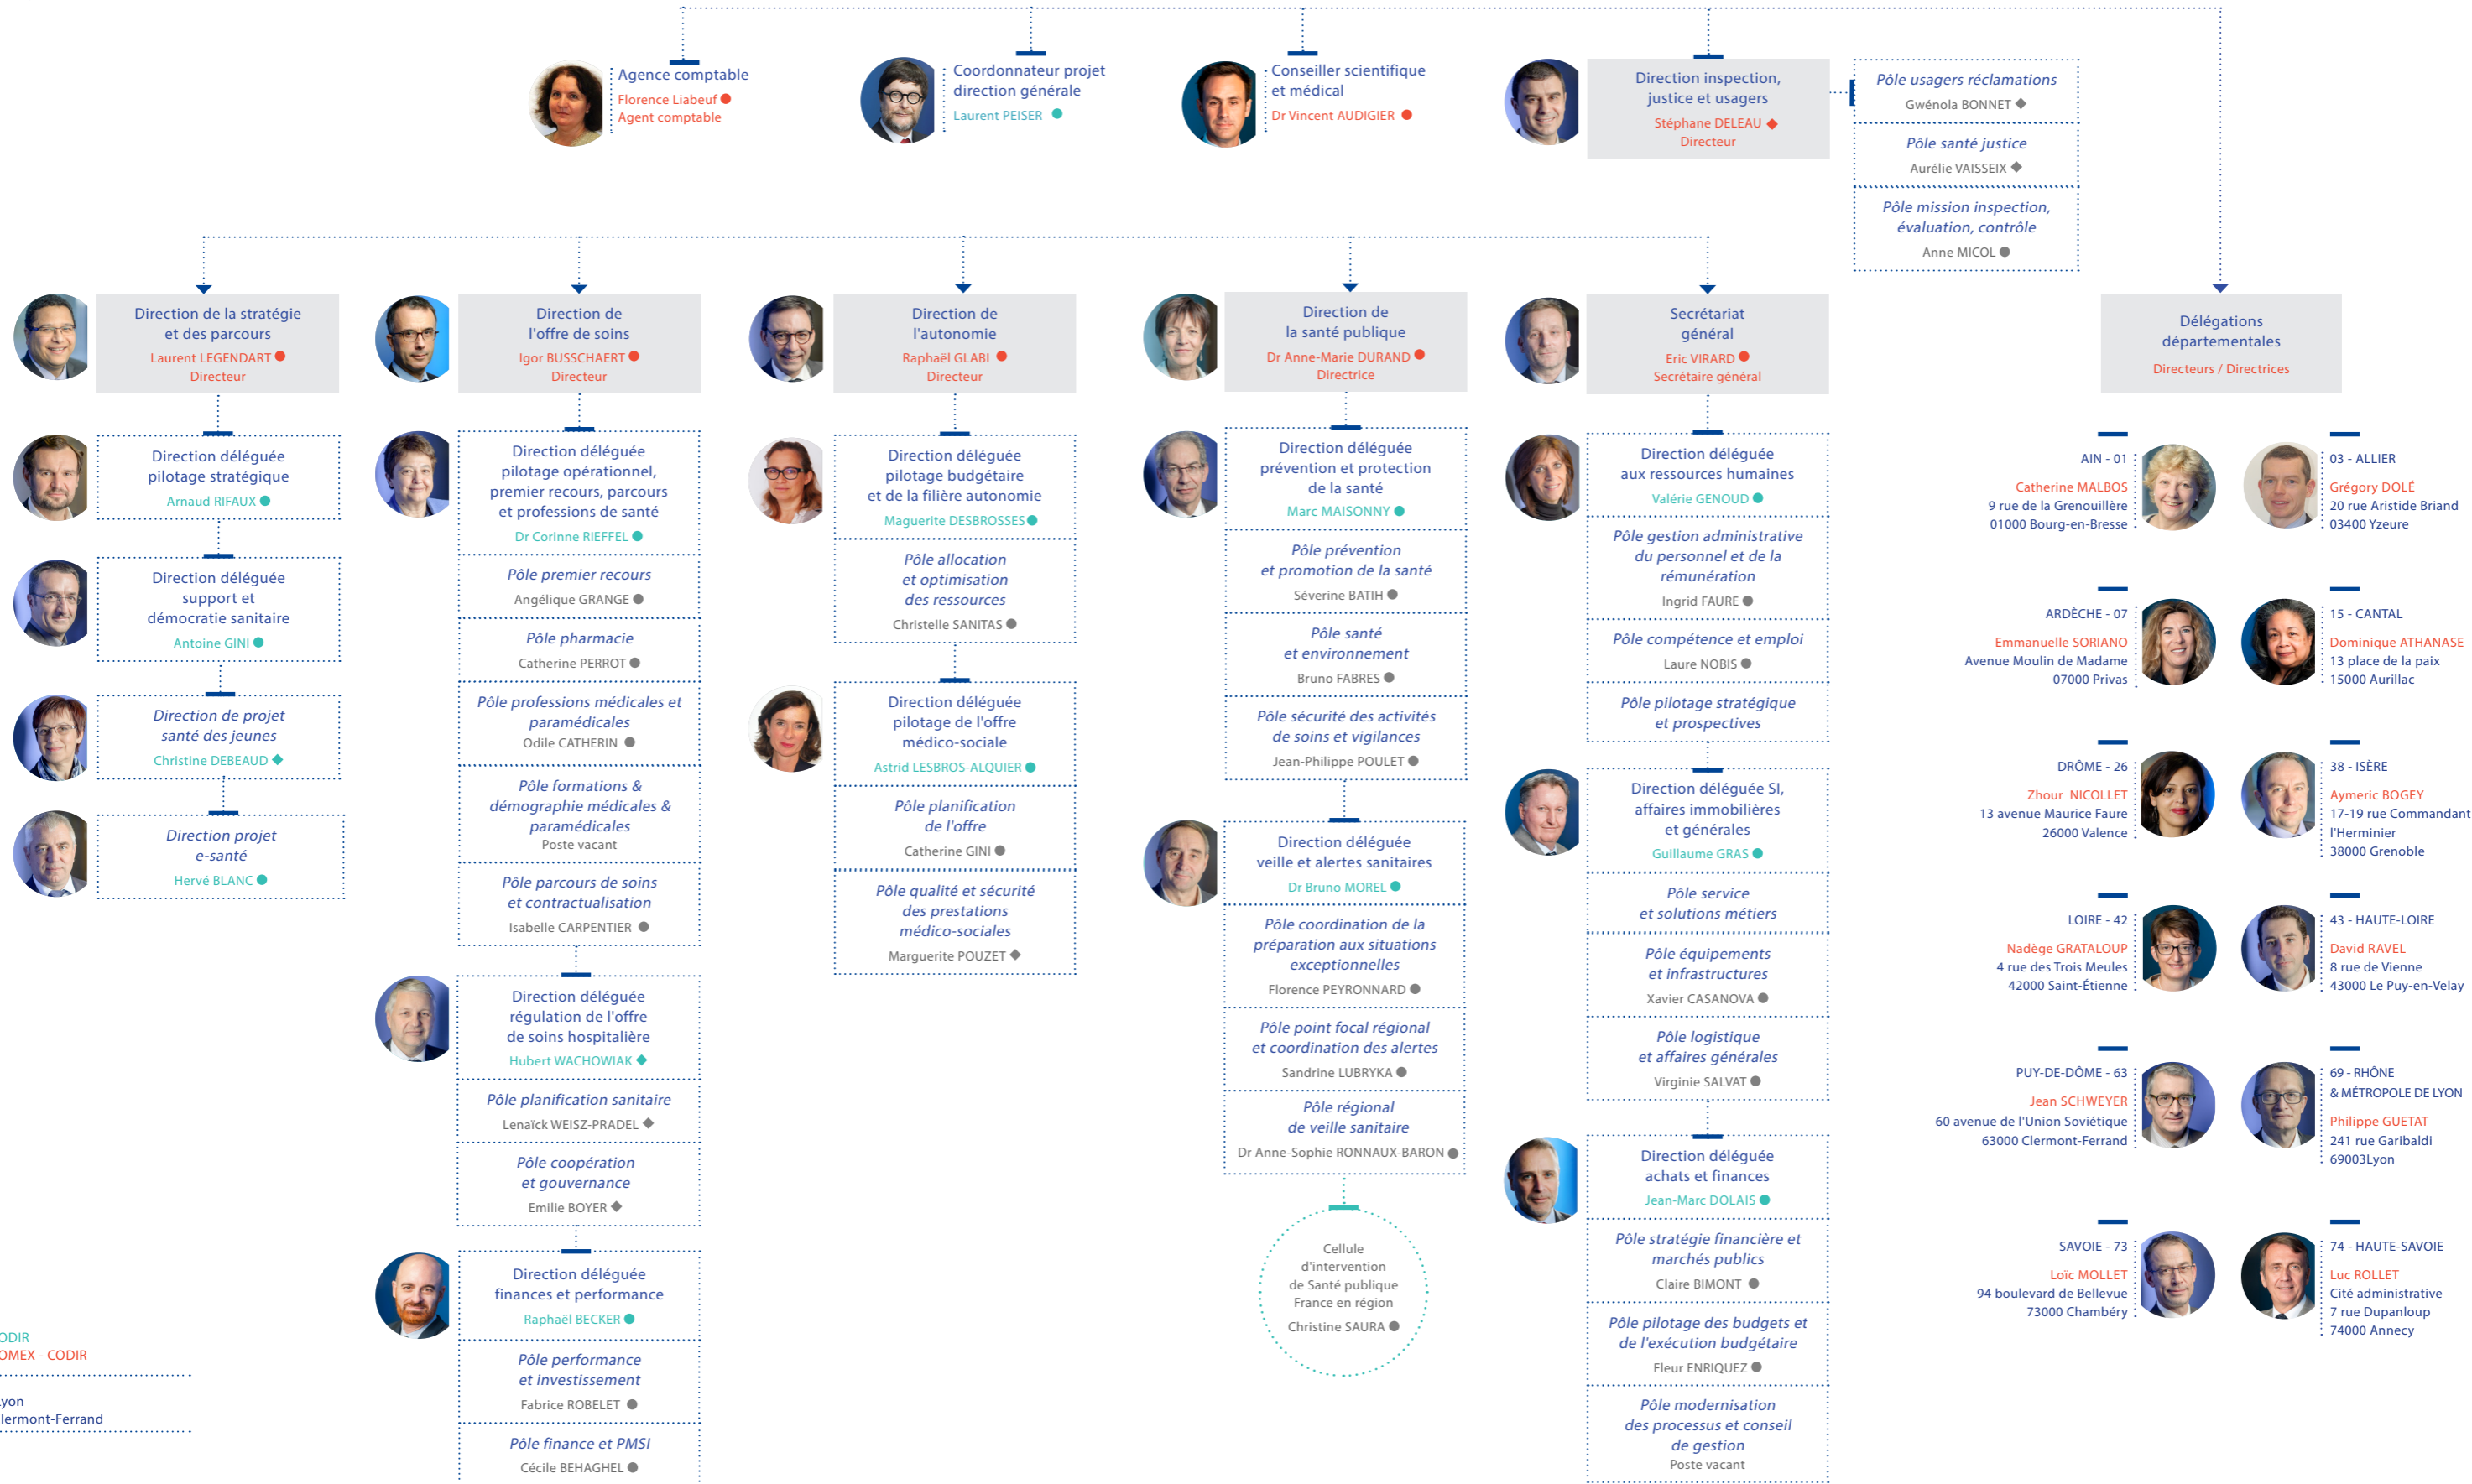

04 72 34 74 00

Adresse du siège

241 rue Garibaldi
CS 93383
69418 Lyon Cedex 03

CODIR
COMEX - CODIR

● Lyon
◆ Clermont-Ferrand